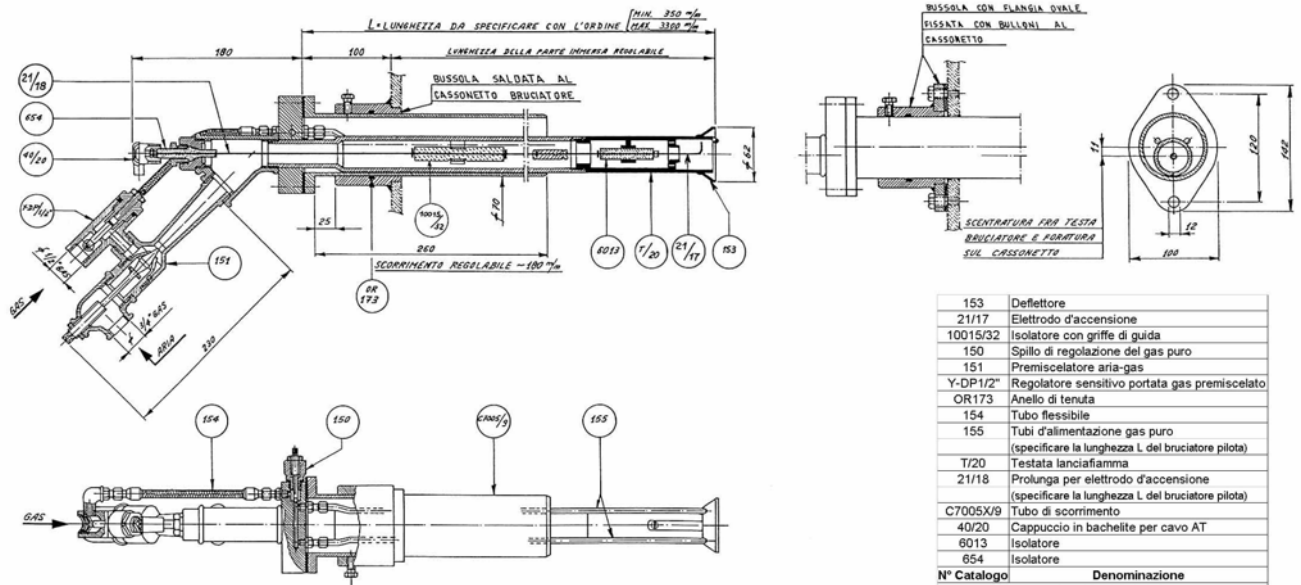

Fusar Bassini Astorre e C. Snc

**P29-S/ ...**

BRUCIATORE PILOTA AD ARIA SOFFIATA

153	Deflettore
21/17	Elettrodo d'accensione
10015/32	Isolatore con griffe di guida
150	Spillo di regolazione del gas puro
151	Premiscelatore aria-gas
Y-DP1/2"	Regolatore sensibile portata gas premiscelato
OR173	Anello di tenuta
154	Tubo flessibile
155	Tubi d'alimentazione gas puro (specificare la lunghezza L del bruciatore pilota)
T/20	Testata lanciamma
21/18	Prolunga per elettrodo d'accensione (specificare la lunghezza L del bruciatore pilota)
C7005X/9	Tubo di scorrimento
40/20	Cappuccio in bachelite per cavo AT
6013	Isolatore
654	Isolatore
N° Catalogo	Denominazione
	<b>PARTI DI RICAMBIO</b>