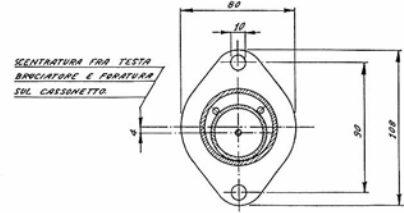

Fusar Bassini Astorre e C. Snc

P25-S/...

BRUCIATORE PILOTA AD ARIA SOFFIATA

21/17	Elettrodo d'accensione
10015/32	Isolatore con griffe di guida
150	Spillo di regolazione del gas puro
151	Premiscelatore aria-gas
Y-DP1/2"	Regolatore sensitivo portata gas premiscelato
153	Deflettore
154	Tubo flessibile
155	Tubi d'alimentazione gas puro (specificare la lunghezza L del bruciatore pilota)
T/20	Testata lanciafiamma
21/18	Prolunga per elettrodo d'accensione (specificare la lunghezza L del bruciatore pilota)
P24/9	Tubo di scorrimento
40/20	Cappuccio in bachelite per cavo AT
6013	Isolatore
654	Isolatore
N° Catalogo	Denominazione
	PARTI DI RICAMBIO