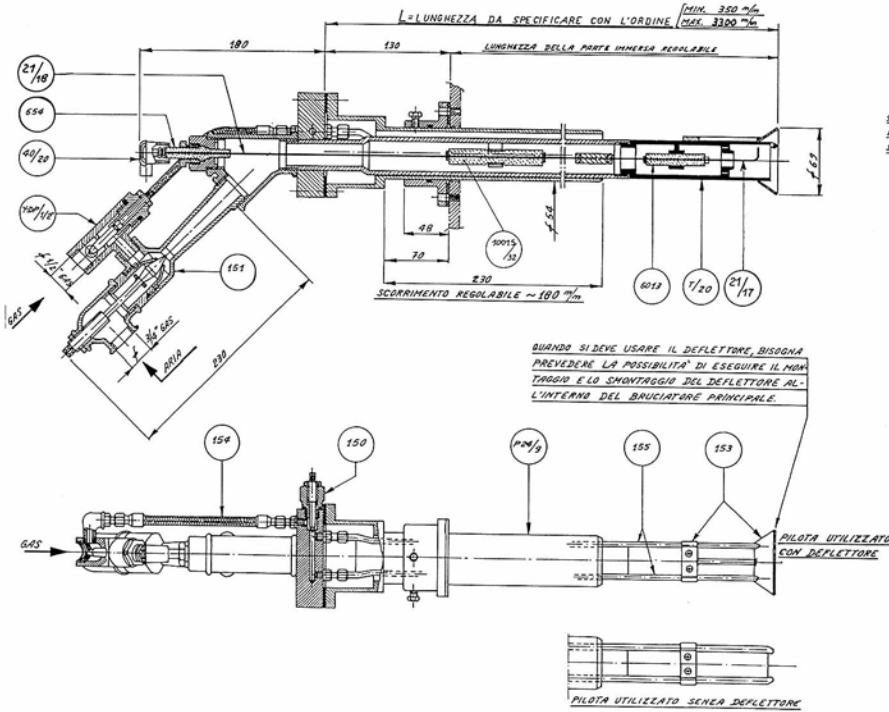

Fusar Bassini Astorre e C. Snc

P25-S/...

BRUCIATORE PILOTA AD ARIA SOFFIATA

21/17	Elettrodo d'accensione
10015/32	Isolatore con griffe di guida
150	Spillo di regolazione del gas puro
151	Premiscelatore aria-gas
Y-DP1/2"	Regolatore sensitivo portata gas premiscelato
153	Deflettore
154	Tubo flessibile
155	Tubi d'alimentazione gas puro (specificare la lunghezza L del bruciatore pilota)
T/20	Testata lanciafiamma
21/18	Prolunga per elettrodo d'accensione (specificare la lunghezza L del bruciatore pilota)
P24/9	Tubo di scorrimento
40/20	Cappuccio in bachelite per cavo AT
6013	Isolatore
654	Isolatore
N° Catalogo	Denominazione
	PARTI DI RICAMBIO