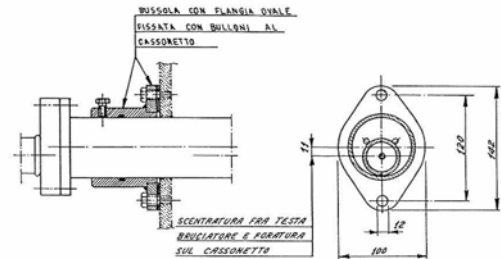

Fusar Bassini Astorre e C. Snc

P29-S/ ...

BRUCIATORE PILOTA AD ARIA SOFFIATA

153	Deflettore
21/17	Elettrodo d'accensione
10015/32	Isolatore con griffe di guida
150	Spillo di regolazione del gas puro
151	Premiscelatore aria-gas
Y-DP1/2"	Regolatore sensitivo portata gas premiscelato
OR173	Anello di tenuta
154	Tubo flessibile
155	Tubi d'alimentazione gas puro (specificare la lunghezza L del bruciatore pilota)
T/20	Testata lanciafiamma
21/18	Prolunga per elettrodo d'accensione (specificare la lunghezza L del bruciatore pilota)
C7005X/9	Tubo di scorrimento
40/20	Cappuccio in bachelite per cavo AT
6013	Isolatore
654	Isolatore
N° Catalogo	Denominazione
	PARTI DI RICAMBIO