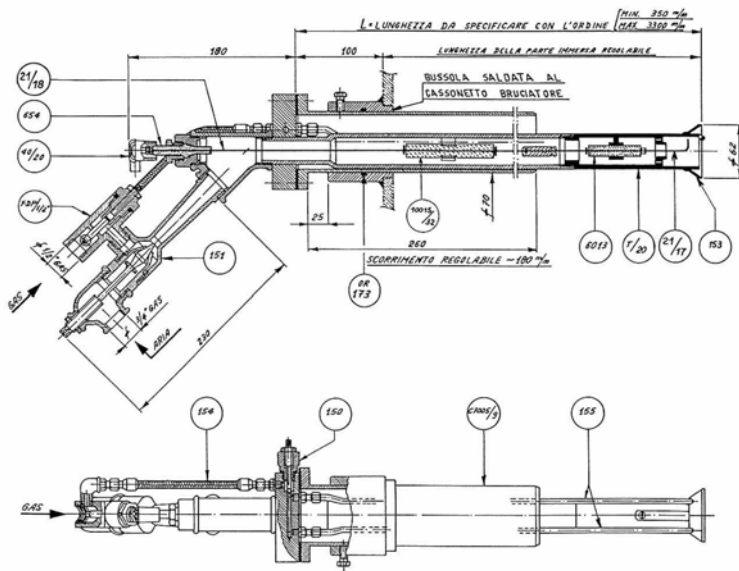

Fusar Bassini Astorre e C. Snc

P29-S/ ...

BRUCIATORE PILOTA AD ARIA SOFFIATA

153	Deflettore
21/17	Elettrodo d'accensione
10015/32	Isolatore con griffe di guida
150	Spillo di regolazione del gas puro
151	Premiscelatore aria-gas
Y-DP1/2"	Regolatore sensitivo portata gas premiscelato
OR173	Anello di tenuta
154	Tubo flessibile
155	Tubi d'alimentazione gas puro (specificare la lunghezza L del bruciatore pilota)
T/20	Testata lanciafiamma
21/18	Prolunga per elettrodo d'accensione (specificare la lunghezza L del bruciatore pilota)
C7005X/9	Tubo di scorrimento
40/20	Cappuccio in bachelite per cavo AT
6013	Isolatore
654	Isolatore
N° Catalogo	Denominazione
	PARTI DI RICAMBIO